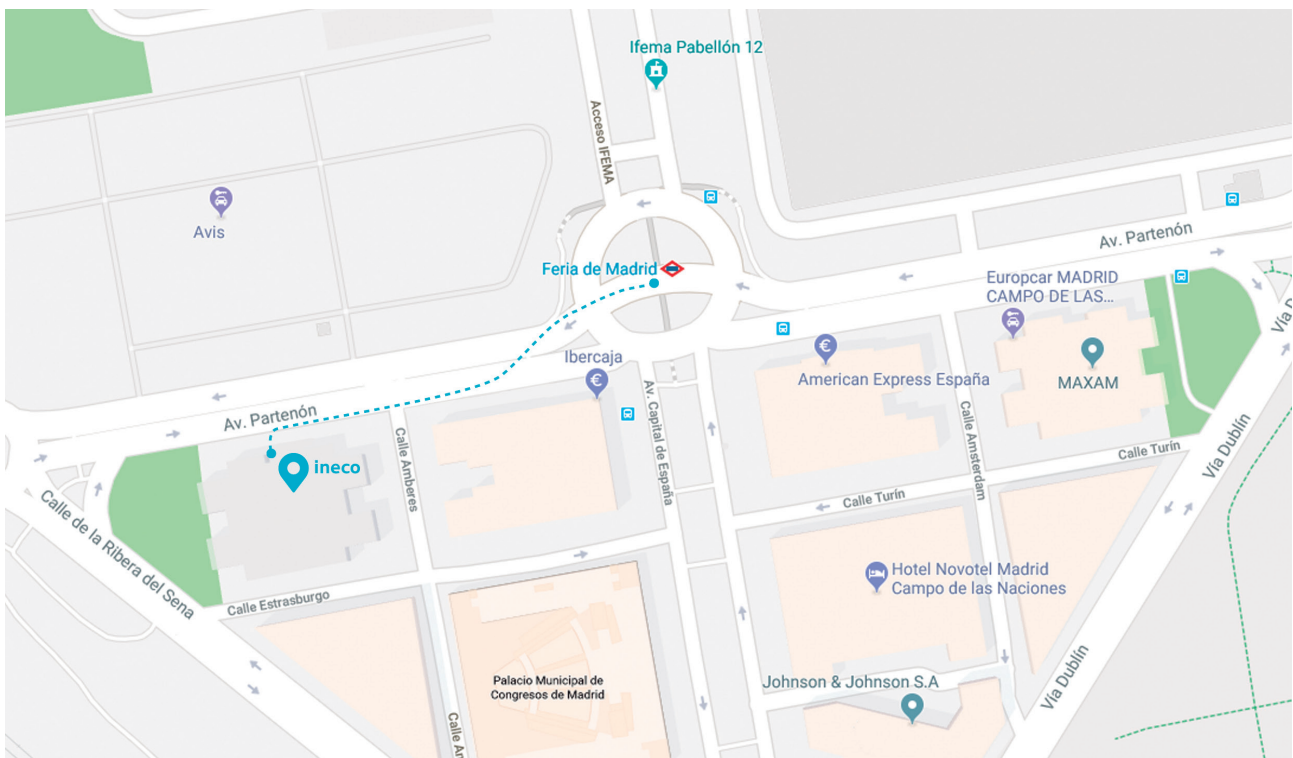

CÓMO LLEGAR EGEO

📍 4 Avenida Partenón
Madrid
28042

☎️ +34 914 52 12 00

🚇 Estación de Metro más cercana: Feria de Madrid (L8).
🚗 Conexión Aeropuerto Madrid-Barajas.

Desde Metro Feria de Madrid (3 min andando)

Camine hacia el oeste por Av. Partenón. Cruce la calle y verá el edificio de Ineco Egeo a la izquierda.

Desde el Aeropuerto Madrid-Barajas (10 min en metro)

Tome la Línea 8 en dirección Nuevos Ministerios. Bájese en la estación Feria de Madrid y siga las instrucciones especificadas arriba.

Mapa cortesía de Google Maps